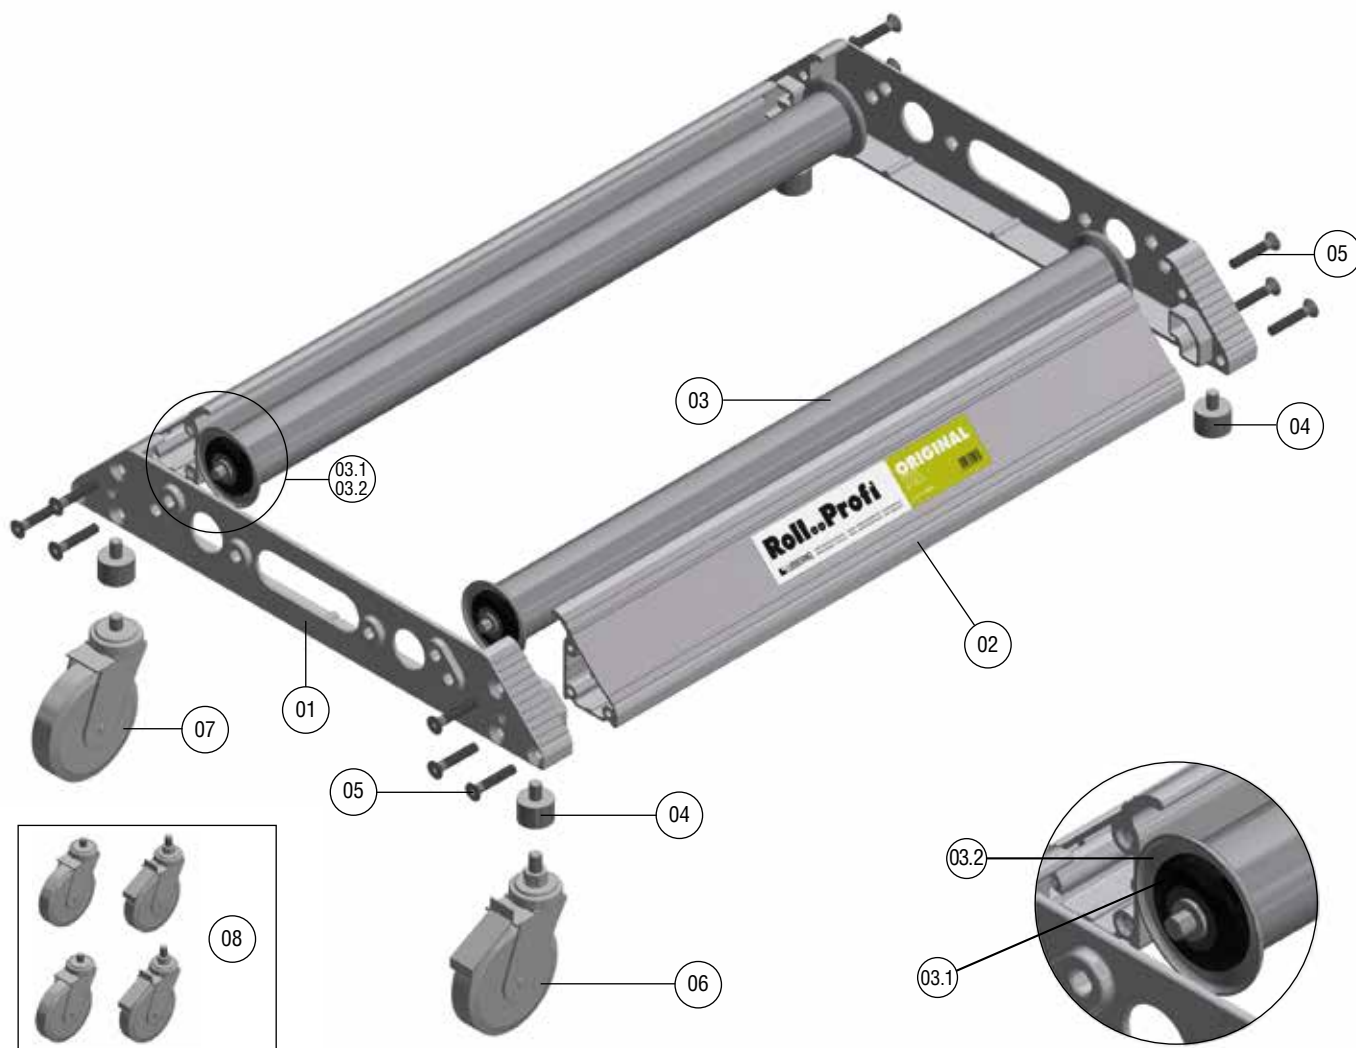

ERSATZTEILLISTE
BESTELL-NR.: A90103

| POSITION | BEZEICHNUNG | BESTELL-NR. | |
|-----------------|--|-------------|--------|
| 01 | Seitenteil ORIGINAL | A9010115 | PG 5.1 |
| 02 | Zwischenteil ORIGINAL XL | A9010301 | PG 5.1 |
| 03 | Tragwalze L709,5 (inkl. Pos. 03.1 und 03.2) | A9010302 | PG 5.1 |
| 03.1 | Kugellager | A9010105 | PG 5.1 |
| 03.2 | Scheibe | A9010106 | PG 5.1 |
| 04 | Set GummifüÙe | A9010107 | PG 5.1 |
| 05 | Set Kleinteile ORIGINAL (inkl. Bestell-Nr. A9010107) | A9010199 | PG 5.1 |
| Zubehöör | | | |
| 06 |  Lenkrolle mit Feststeller | A9030102 | PG 5.1 |
| 07 |  Lenkrolle ohne Feststeller | A9030101 | PG 5.1 |
| 08 | Lenkrollenset (2 Stck. mit Feststeller, 2 Stck. ohne Feststeller) | A90301 | PG 5.1 |